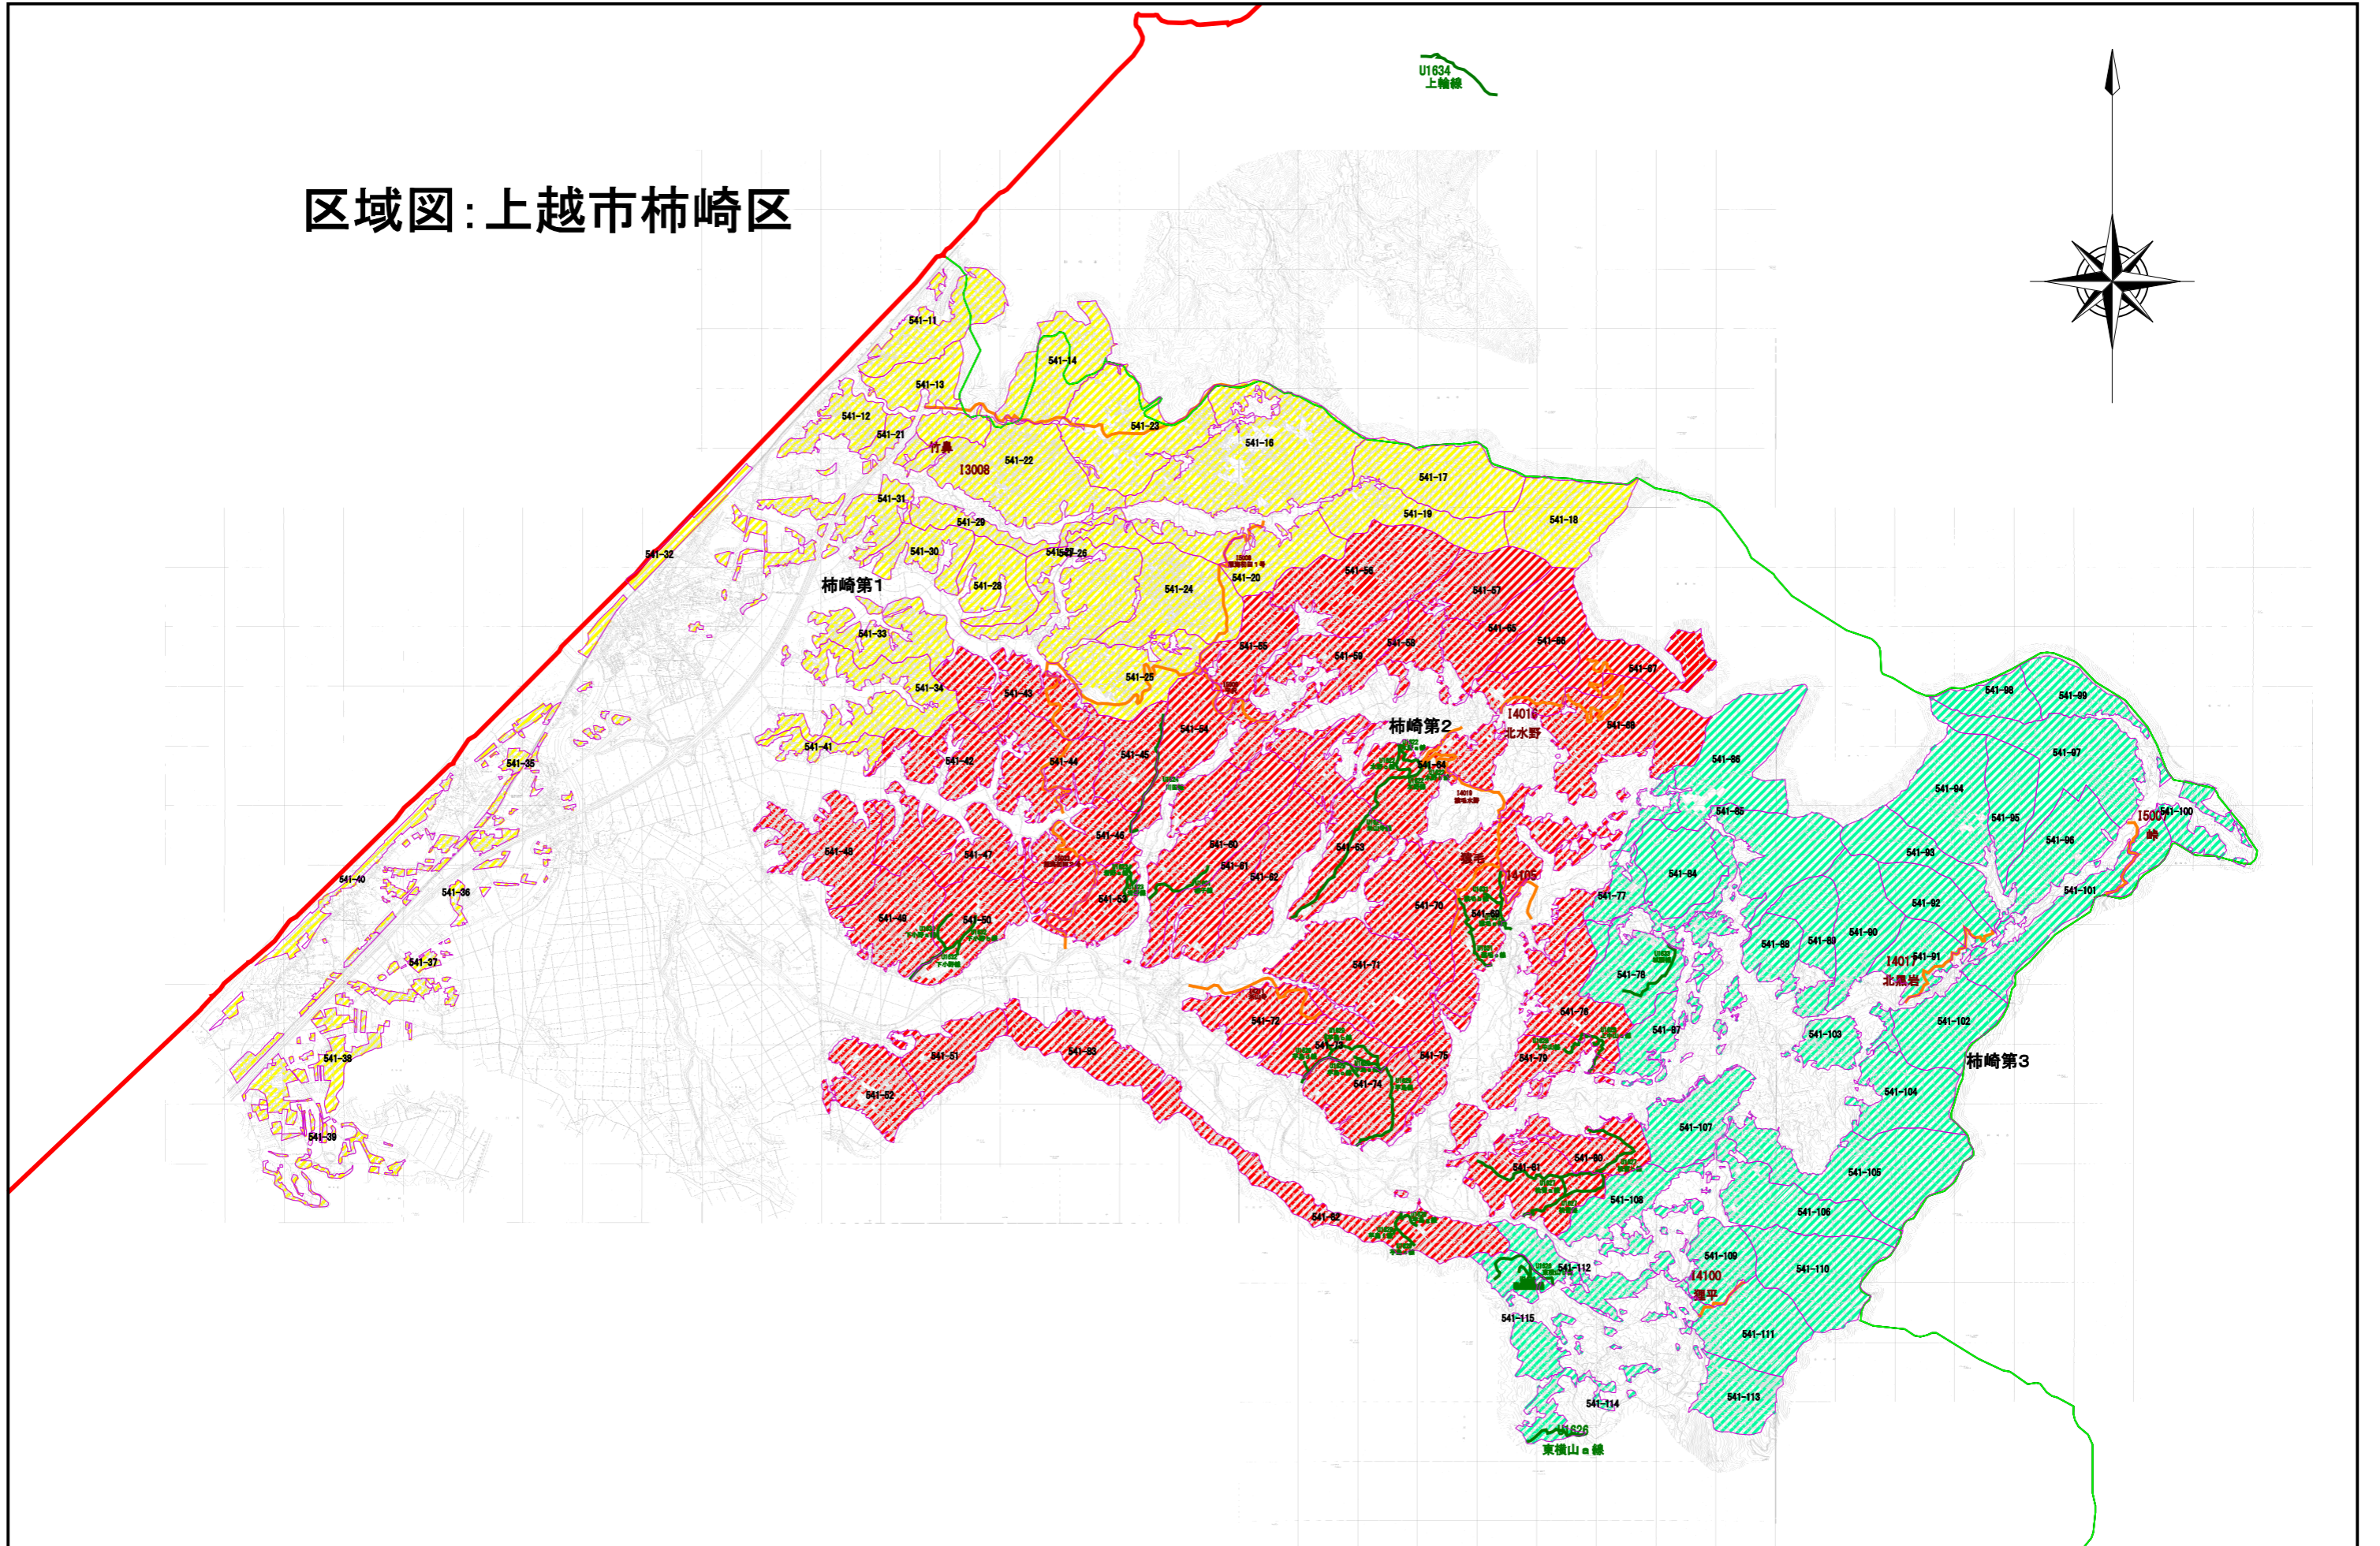

区域図：上越市柿崎区

1 : 50,000